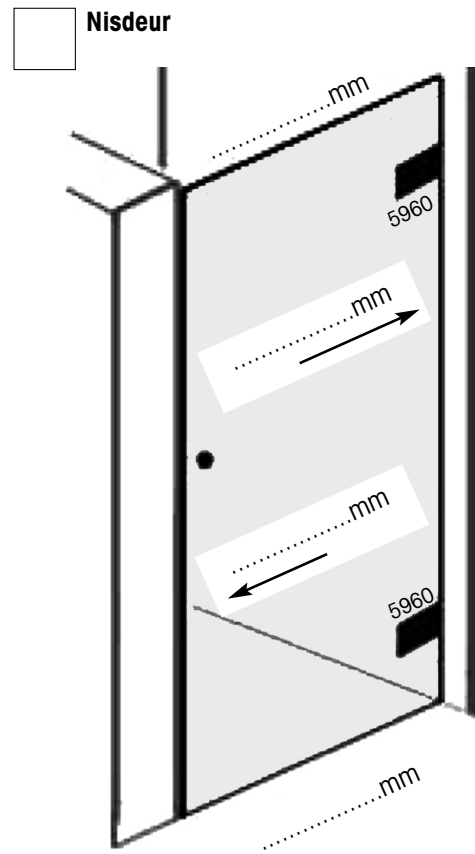

Linksdraaiend
Rechtsdraaiend

Type beslag:

- chroom / gepolijst
 geslepen / satijn

Type glas:

- satijn
 grijs
 helder

Glasmaten:

A.....x.....mm

B.....x.....mm

C.....x.....mm

Anders namelijk:

.....x.....mm

Type handgreep:

- knop rond 40mm (5964)
 handgreep 200 mm (5965)
 handgreep 420 mm (5967)

Coating:

- ja
 nee

Profielen:

- ballonprofielstuks
 lip of haarprofiel.....stuks
 magneet 90/180°stuks
 magneet 135°stuks
 ander sluitprofiel.....stuks

Hardware:

- rechte stabilisatiestang
 rechte stabilisatiestang 45°
 T-stuk stabilisatiestang

A.....x.....mm

B.....x.....mm

C.....x.....mm

Anders namelijk:

.....x.....mm

Type handgreep:

- knop rond 40mm (5964)
- handgreep 200 mm (5965)
- handgreep 420 mm (5967)

 Nisdeur met vast deel