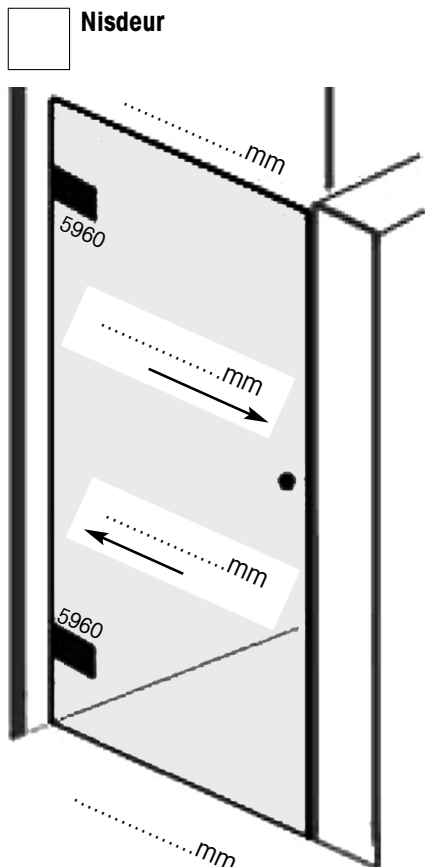

Linksdraaiend
Rechtsdraaiend

Type beslag:

- chroom / gepolijst
 geslepen / satijn

Type glas:

- satijn
 grijs
 helder

Glasmaten:

A.....x.....mm

B.....x.....mm

C.....x.....mm

Anders namelijk:

.....x.....mm

Type handgreep:

- knop rond 40mm (5964)
 handgreep 200 mm (5965)
 handgreep 420 mm (5967)

Coating:

- ja
 nee

Profielen:

- ballonprofielstuks
 lip of haarprofiel.....stuks
 magneet 90/180°stuks
 magneet 135°stuks
 ander sluitprofiel.....stuks

Hardware:

- rechte stabilisatiestang
 rechte stabilisatiestang 45°
 T-stuk stabilisatiestang

A.....x.....mm

B.....x.....mm

C.....x.....mm

Anders namelijk:

.....x.....mm

Type handgreep:

- knop rond 40mm (5964)
- handgreep 200 mm (5965)
- handgreep 420 mm (5967)

 Nisdeur met vast deel