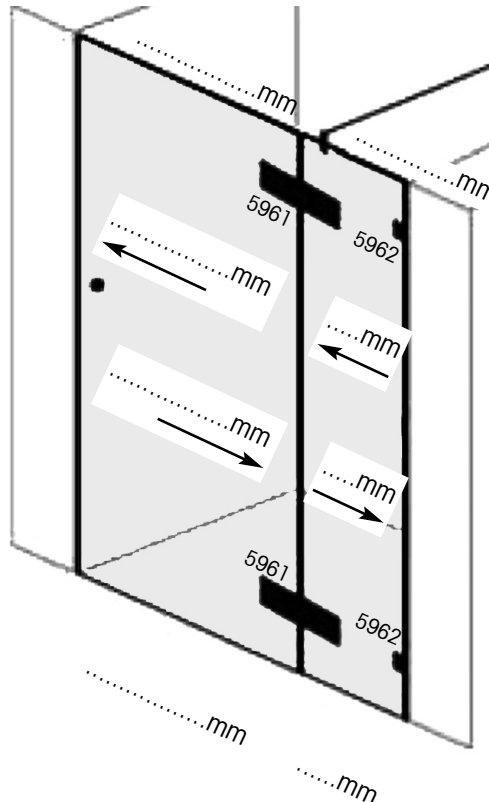

A.....x.....mm

B.....x.....mm

C.....x.....mm

Anders namelijk:

.....x.....mm

Type handgreep:

- knop rond 40mm (5964)
- handgreep 200 mm (5965)
- handgreep 420 mm (5967)

 Nisdeur met vast deel