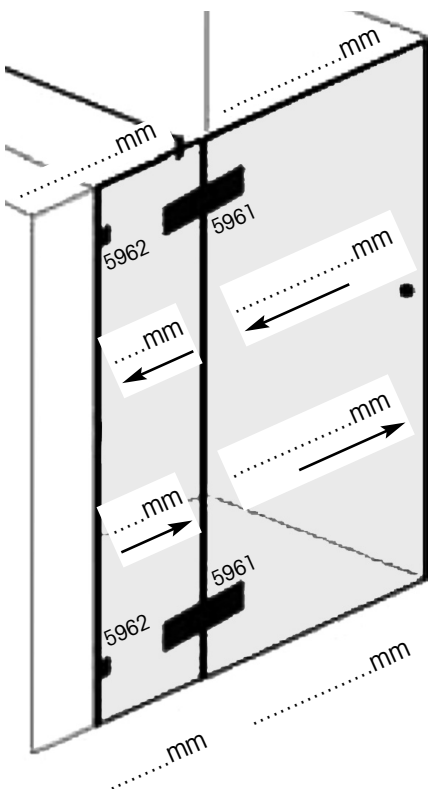

Linksdraaiend

Rechtsdraaiend

☐ **Nisdeur met vast deel**