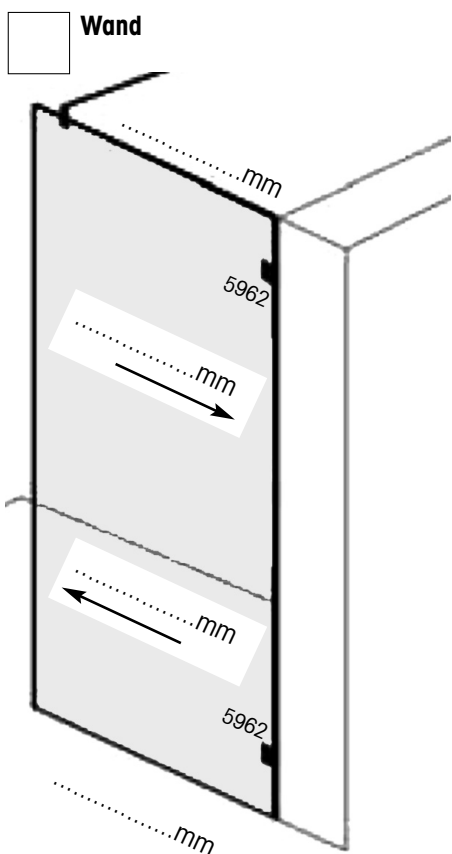

Linksdraaiend
Rechtsdraaiend

Type beslag:

- chroom / gepolijst
 geslepen / satijn

Type glas:

- satijn
 grijs
 helder

Glasmaten:

A.....x.....mm

B.....x.....mm

C.....x.....mm

Anders namelijk:

.....x.....mm

Type handgreep:

- knop rond 40mm (5964)
 handgreep 200 mm (5965)
 handgreep 420 mm (5967)

Coating:

- ja
 nee

Profielen:

A.....x.....mm

B.....x.....mm

C.....x.....mm

Anders namelijk:

.....x.....mm

Type handgreep:

- knop rond 40mm (5964)
- handgreep 200 mm (5965)
- handgreep 420 mm (5967)

 Nisdeur met vast deel