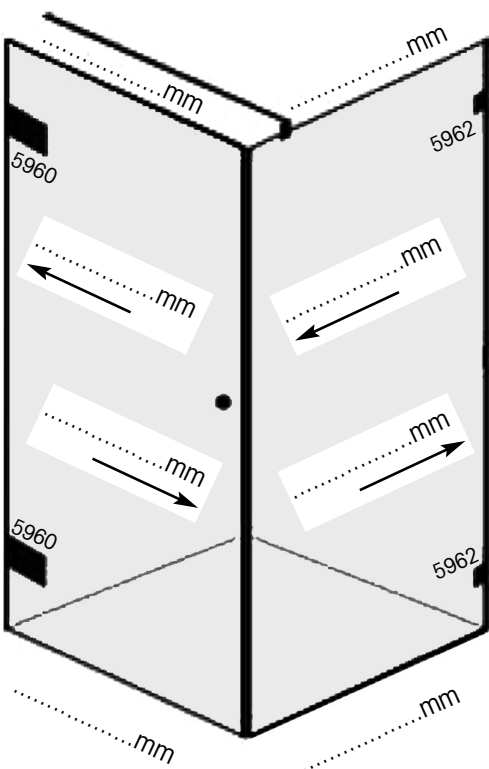

☐ **Hoekcabine**