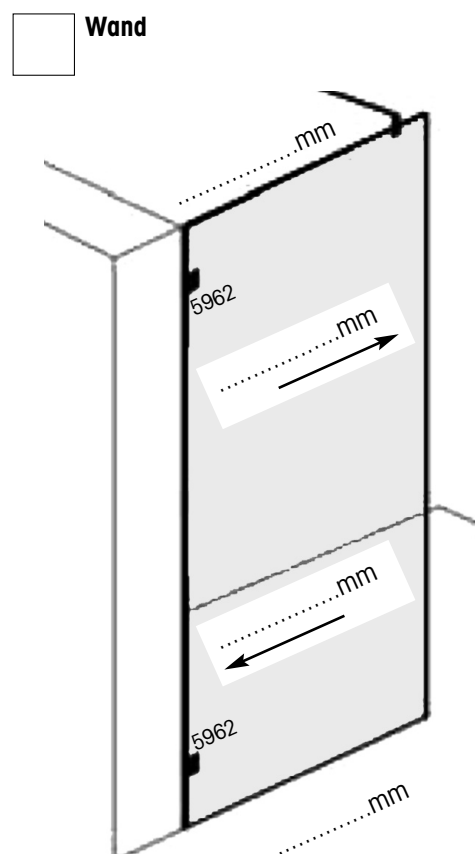

Afwijkingen:

1. ☐ bijlage .....stuks